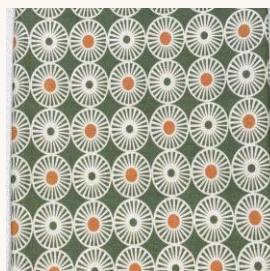

NOVEDAD 2026

NOVEDAD 2026

NOVEDAD 2026

Riviera

NOVEDAD 2026