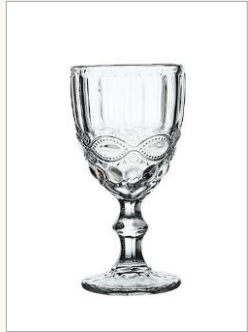

MENAJE Y DECORACIÓN

Colección 2026

Colección 2026
MENAJE

CRISTALERÍA

COPA COCKTAIL
31CL

COPA VINO TINTO
PRAGA 53CL

COPA VINO BLANCO
PRAGA 39CL

COPA CHAMPÁN
PRAGA 21CL

VASO REFRESCO
PRAGA 39CL

VASO BAJO
PRAGA 29CL

VASO LABRADO
TRANSPARENTE 29CL

VASO ALTO LABRADO
MURANO 35CL

VASO WHISKY
MURANO 33CL

COPA GIN
MURANO 58CL

VASO SIDRA
PRAGA 50CL

VASO MEDIA PINTA
PRAGA 36CL

VASO CHATO 23 cl.

VASO CHUPITO 5CL

CRISTALERÍA

Copas de Cristal Labrado

Colores

- Ámbar
- Verde
- Púrpura
- Azul
- Gris humo
- Transparente

CUBERTERÍA

Cubertería Lisboa XL

Cubertería Dorada Lausanne

VAJILLA

Plato Llano Lisboa 27 cm.

Plato Hondo Lisboa 24 cm

Plato Postre Lisboa 21 cm

VAJILLA

Taza infusion 200ml + platito Lisboa

Taza de café mediana 150ml