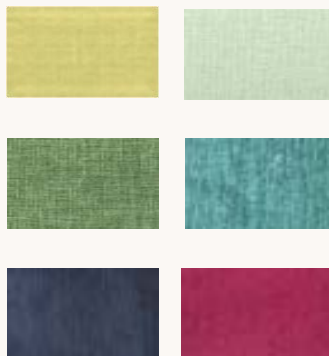

Cuzco

Osaka

Combinaciones
recomendadas:

MANTELES ESTAMPADOS //

Bali

Combinaciones recomendadas:

Kyoto

MANTELES ESTAMPADOS //

Hanoi

Combinaciones
recomendadas:

MANTELES ESTAMPADOS //

Becquer

Combinaciones recomendadas:

Bolonia

MANTELES ESTAMPADOS //

Maui

Seda Altezza

Rayas Dorado y Negro

MANTELES DE SEDA //

Seda Metalic – Turquesa, Crema y Coral

Seda Visón y Seda Verde Oliva

Seda Verde Aceite y Seda Azul

Seda Ginebra – Rojo, Verde, Gris, Negro y Marrón

En este catálogo sólo aparecen algunas muestras de nuestra colección.
Si necesita más información o fotos de algún montaje en particular, por favor contacte con Durbanity.