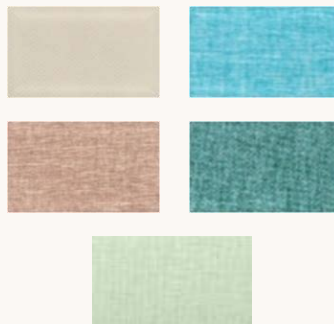

Combinaciones recomendadas: