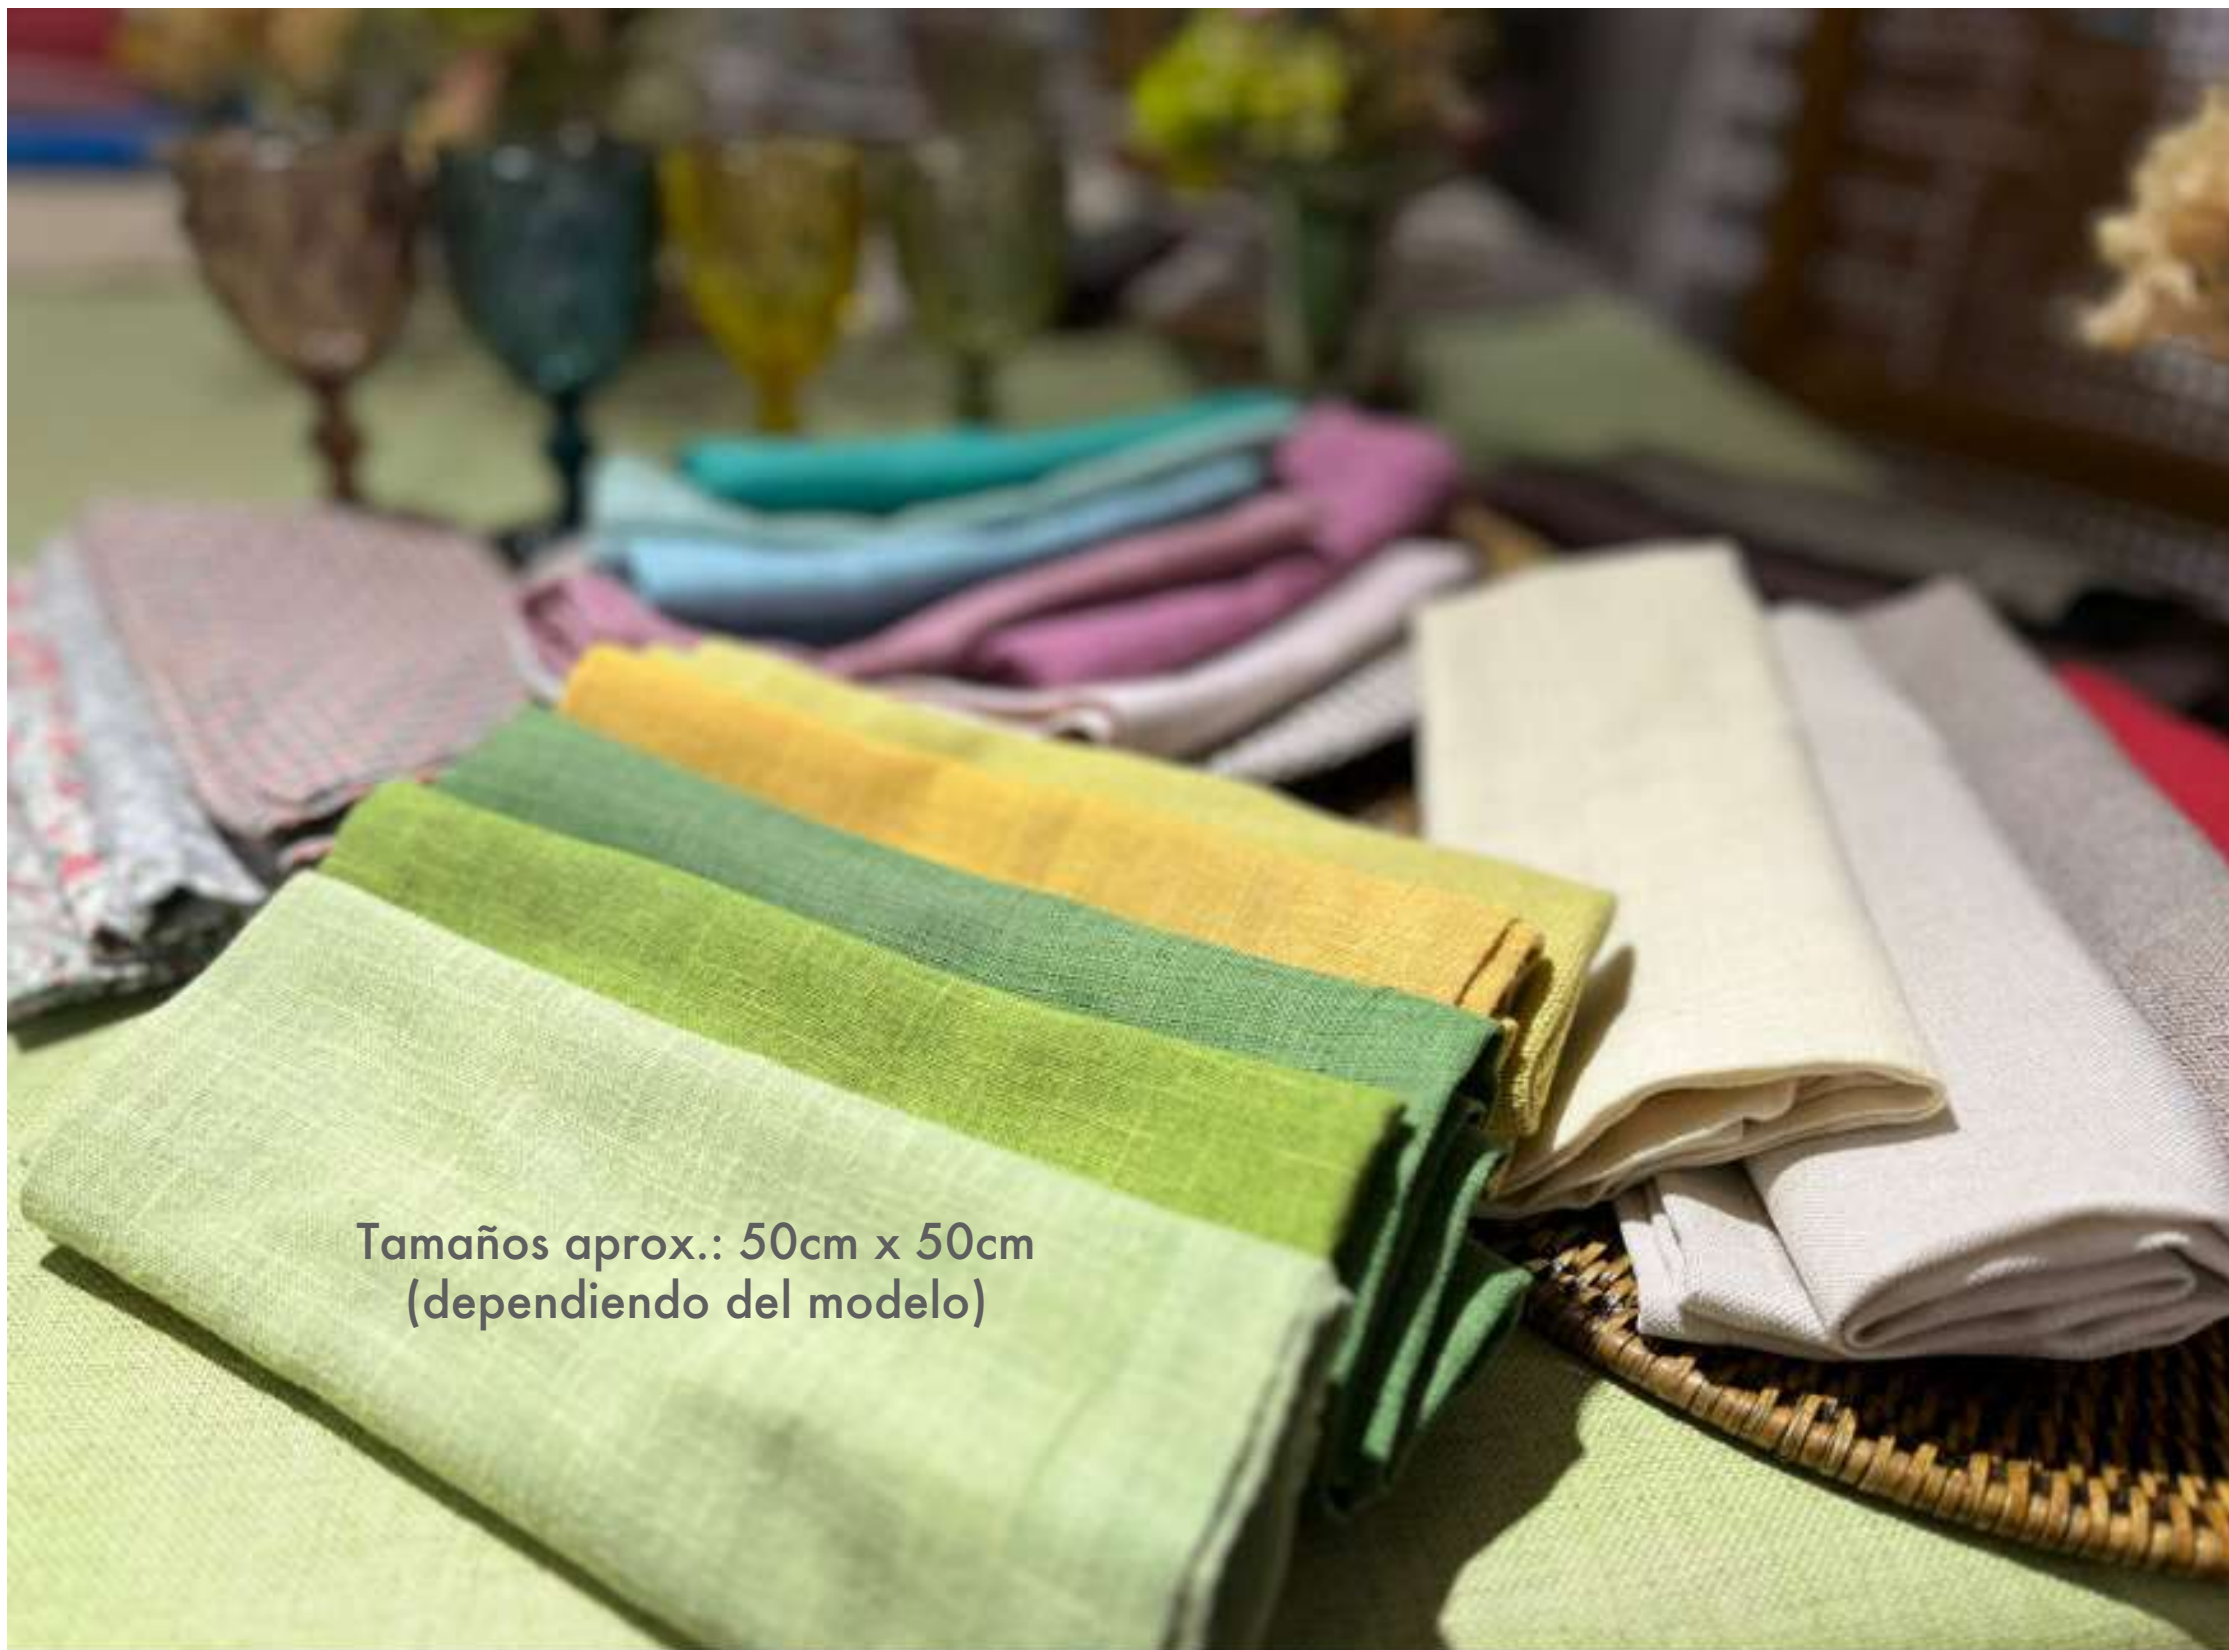

CATÁLOGO DE SERVILLETAS 2025

Tamaños aprox.: 50cm x 50cm
(dependiendo del modelo)

¡NOVEDAD!

Rojo Vivo

¡NOVEDAD!

Verde Inglés

Curry

Mostaza