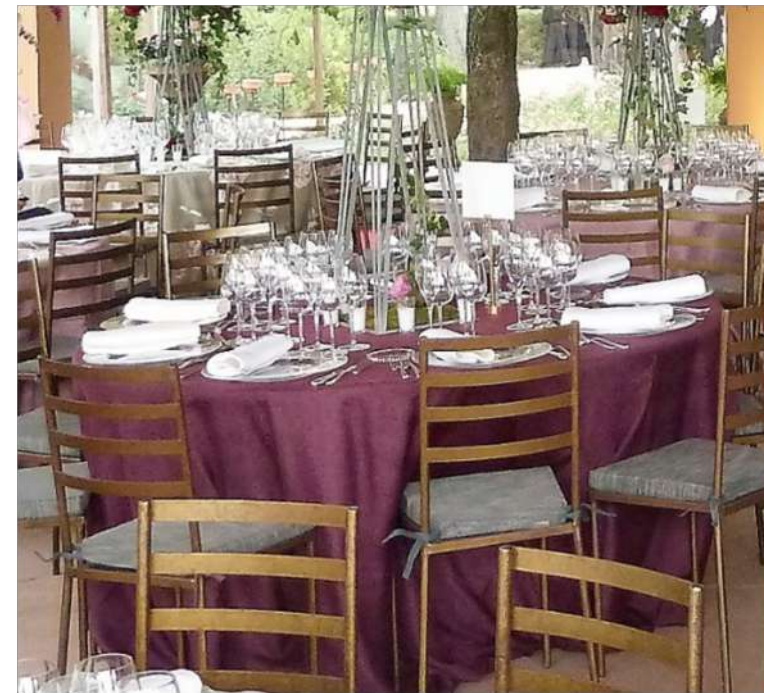

14. Burdeos